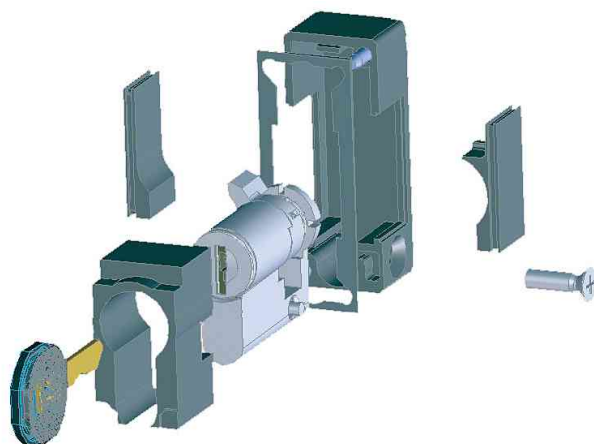

Profilhalbzylinder (Schwenkhebeleinbau)

- sichert Netzwerkschränke und verhindert unberechtigten Zugriff • Adaptermodul, komplett mit Profilhalbzylinder: zum Einbau in den Schwenkhebel des Schranksystems

Profilhalbzylinder mit Adapter

Produkt	Hersteller- Nummer	Bestell- Nummer
Profilhalbzylinder mit Adapter	676-316-00	11197378