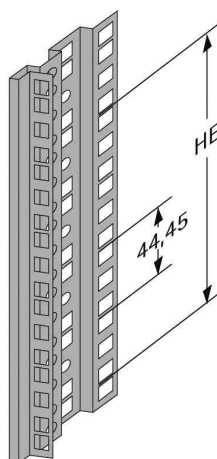

## 19" Rasterholme

- zum Einbau als hintere 19" Befestigungsebene in Standverteilergehäuse / Wandverteilergehäuse und ab 9 HE für 19" Wandrack • zur Schaffung von 19" Ebenen werden 2 Rasterholme benötigt